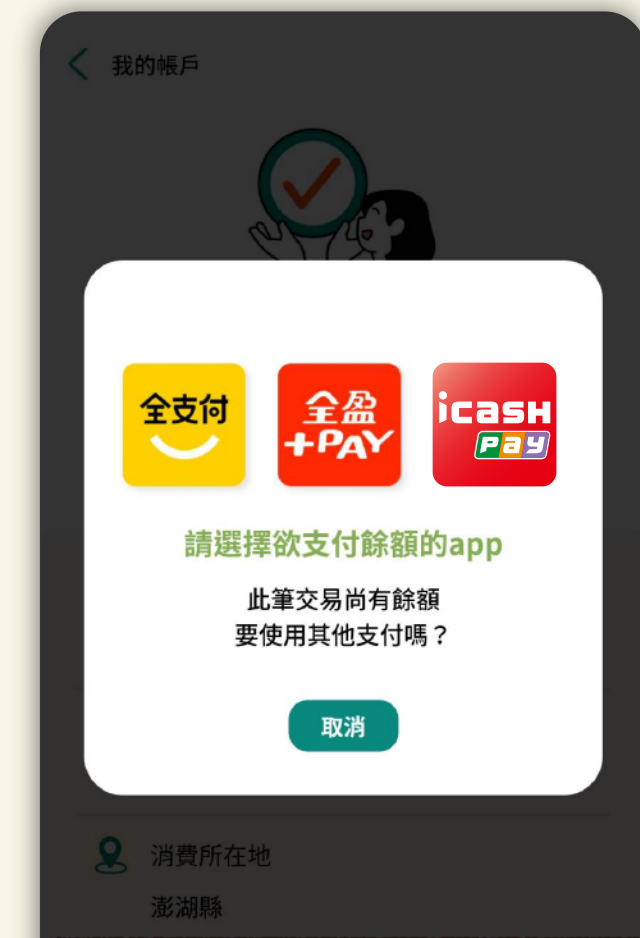

# 結合電子支付消費更便利

文化幣支付不足餘額  
可3家電子支付付款  
讓你一機在手，輕鬆付款

文化幣與全支付、全盈+PAY、icash Pay合作

+ 領取後選擇註冊電支會員

陸續推出專屬優惠,歡迎多加運用!

+ 電支支付餘額

加入電子支付  
再享優惠大禮包

新戶禮

註冊新戶

Let's Café

新戶禮

115/1-6月  
註冊新戶+1筆消費

50點 OPENPOINT

新戶禮

115/1-6月  
註冊新戶+百大品牌1筆消費

50點全點