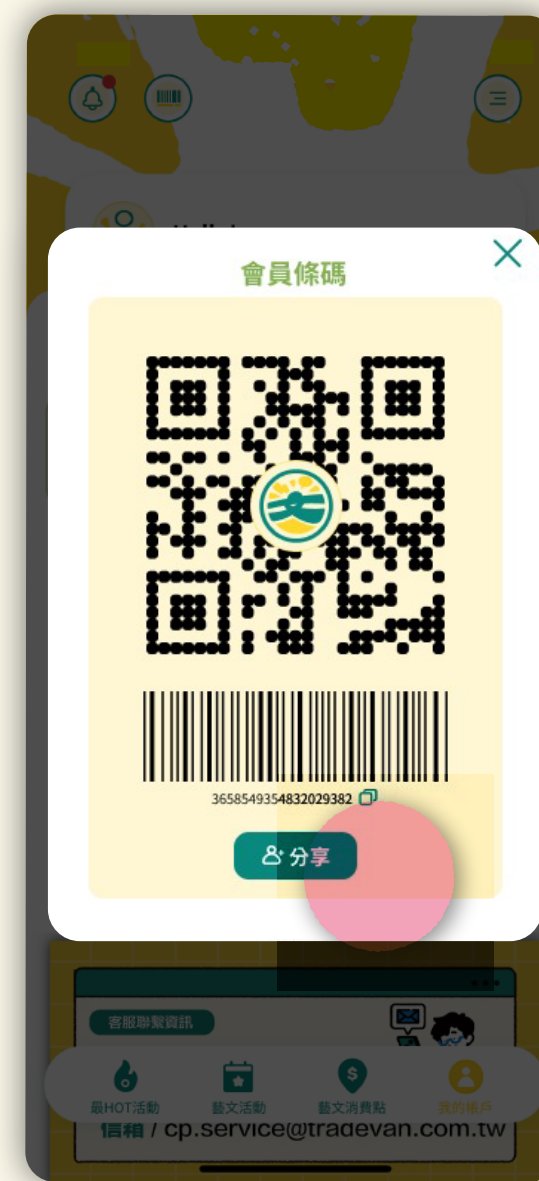

# 文化禮金 消費再抽文化幣

- 即日起  
成年禮金單筆消費滿 200 點  
獲得 1 次抽獎機會  
馬上開獎!

單筆200點  
立即抽!

400點獲得2次，以此類推。

# 邀請新朋友領取文化禮金享回饋

文化幣不夠用？  
邀好友領取  
再賺回饋

推薦2名新朋友領取，贈30點  
之後每推薦1名，再贈10點  
回饋無上限！

邀請人畫面

打開APP我的帳戶

點擊畫面左上方的條碼

分享邀請碼

領用人畫面

打開APP我的帳戶

點擊「文化禮金」

於欄位填入邀請碼