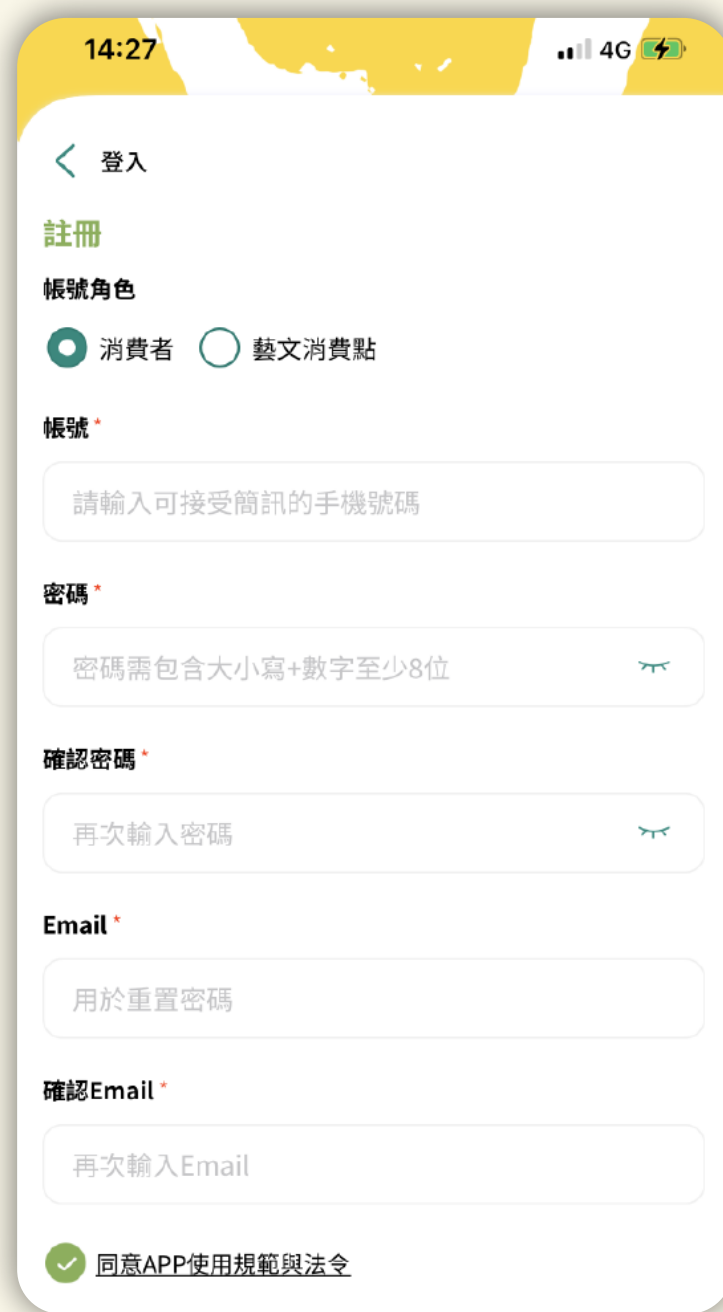

# 誰可以領？

- **13-22 歲：**

**93.1.1-102.12.31 出生國民、符合資格外國人士**

- 取得居留許可的無戶籍國民
- 取得永久居留許可的外國人
- 大陸地區、港澳、外國人為我國國民的配偶並取得居留許可
- 各級政府機關因公派駐國外人員之具有我國國籍之眷屬

# 如何領取？

五步驟完成領取，立即使用！

下載文化幣APP

帳號註冊

點選文化禮金

1/1開始領取

輸入基本資料

● 16至22歲新增輸入  
領補換類別及發證日期