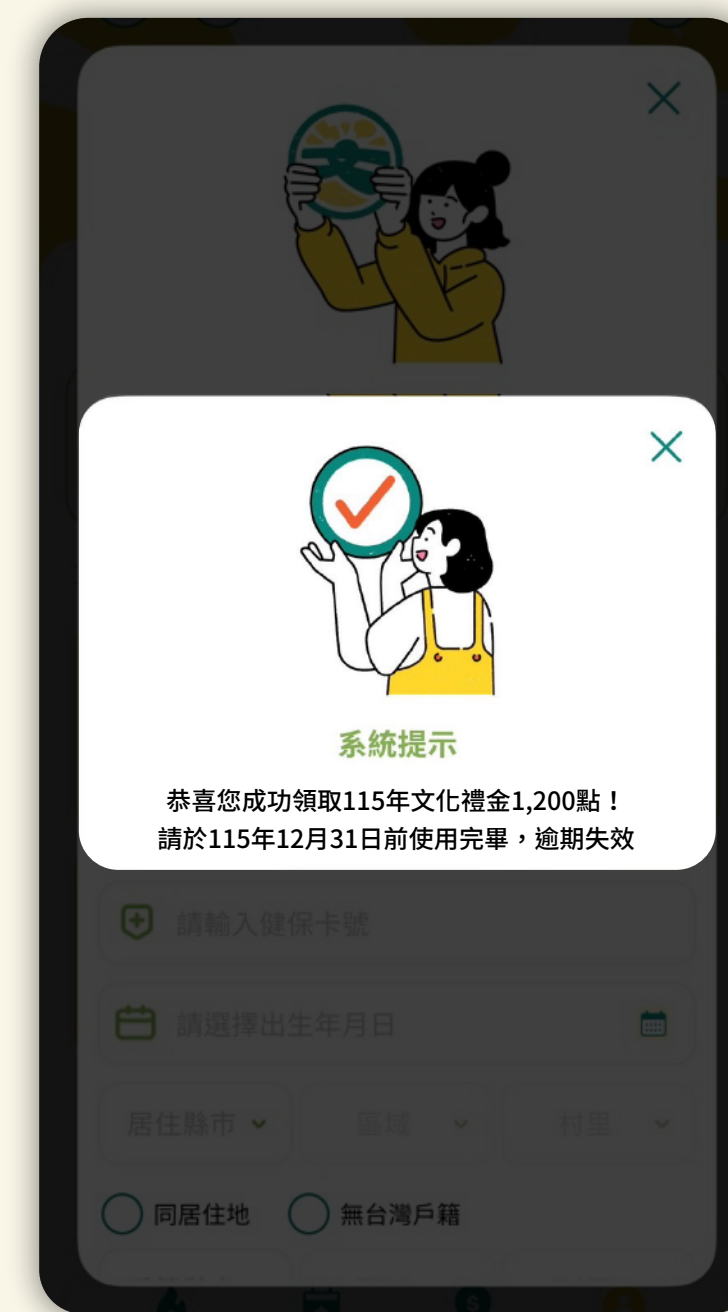

# 如何領取？

五步驟完成領取，立即使用！

下載文化幣APP

帳號註冊

點選文化禮金

1/1開始領取

輸入基本資料

● 16至22歲新增輸入  
領補換類別及發證日期