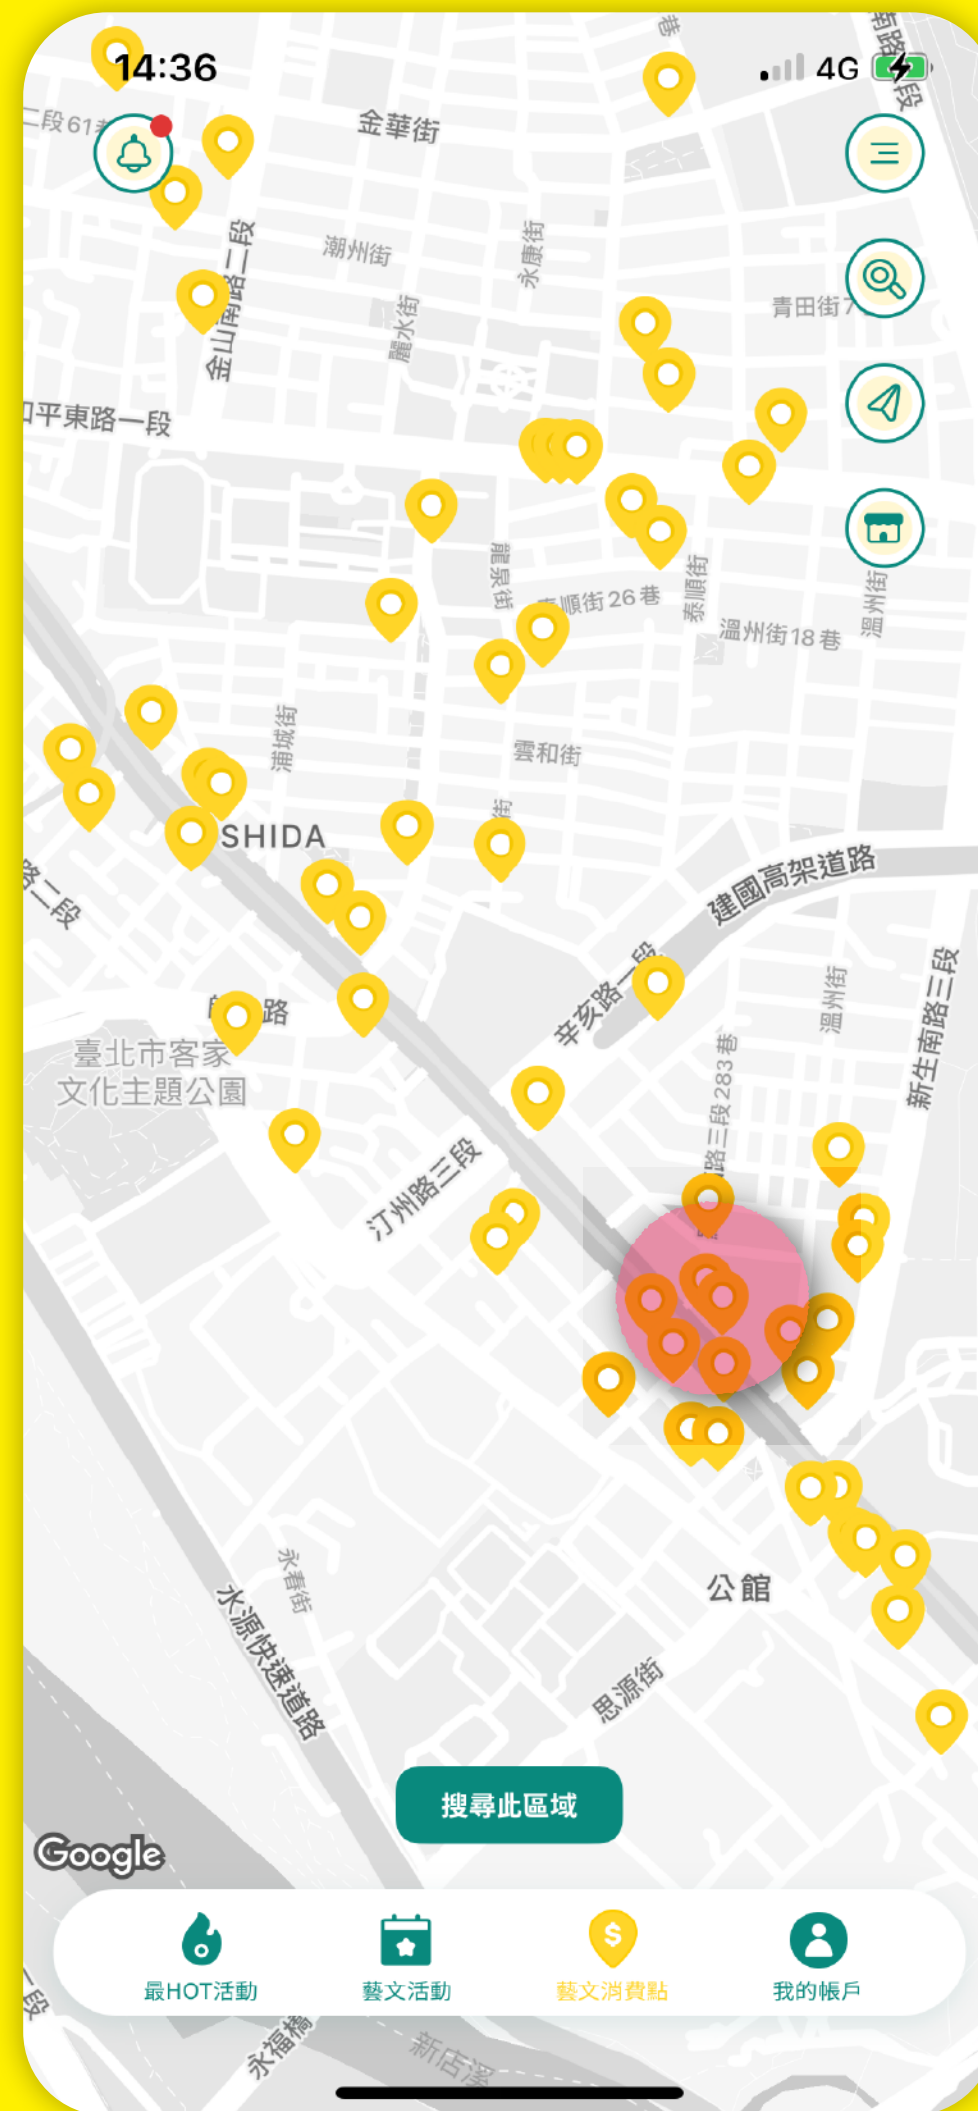

# 哪裡可以消費？

▶ 藝文類型豐富多元  
可用於超過**1萬個**藝文消費點

- 聽音樂會
- 看表演
- 看展覽
- Live house

- 桌遊體驗 (不含商品)
- 社區營造活動
- 逛博物館
- 文化體驗旅程

- 買書
- 買漫畫
- 買雜誌

- 手作 DIY 及工藝體驗 (不含商品)
- 逛文化創意園區、聚落
- 文化場域之展會、市集

- 看國片
- 唱片行
- 樂器行

# 如何尋找附近 藝文消費點？

## 尋找藝文活動免煩惱！

- **藝文地圖搜尋**  
全新搜尋引擎，一鍵輕鬆探索週邊成年禮金消費點。
- **在地活動主動推播**  
藝文活動輕鬆尋找！

點擊藝文消費點 >

查詢消費點資訊 >